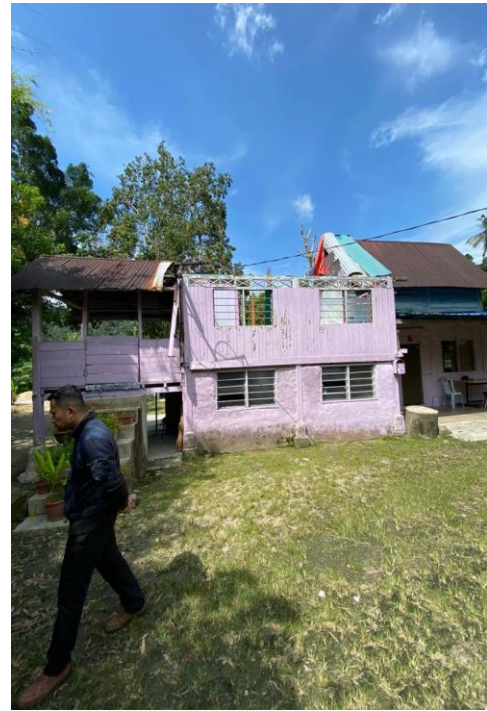

LOKASI RUMAH YANG AKAN DIBAIKPULIH

KORDINAT 5.348597, 100.236003

GAMBAR RUMAH

GAMBAR TANDAS BAGI KERJA BUMBUNG DAN DINDING ITEM NO 16