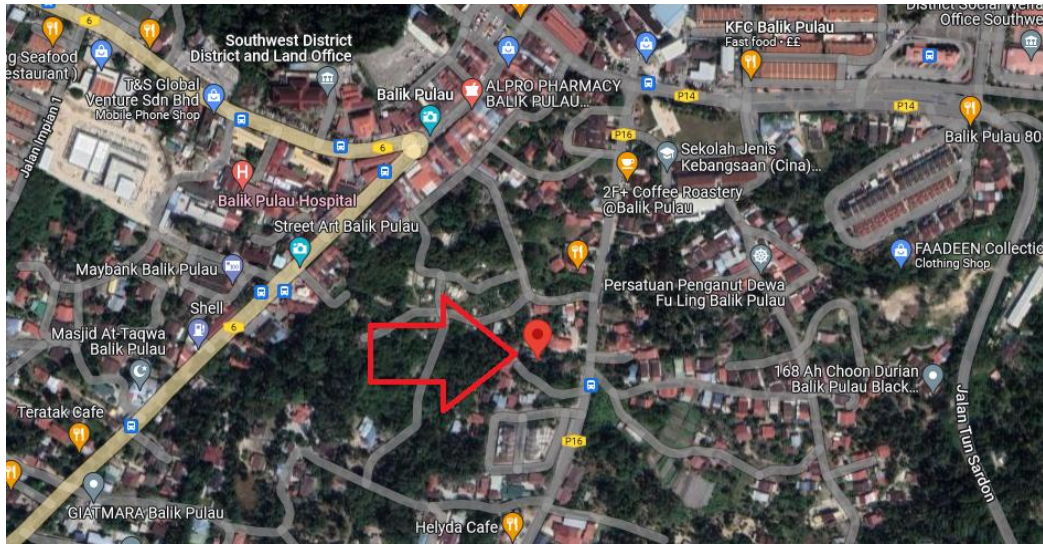

LOKASI RUMAH YANG AKAN DIBAIKPULIH

KORDINAT 5.348597, 100.236003

GAMBAR RUMAH

GAMBAR TANDAS BAGI KERJA BUMBUNG DAN DINDING ITEM NO 16